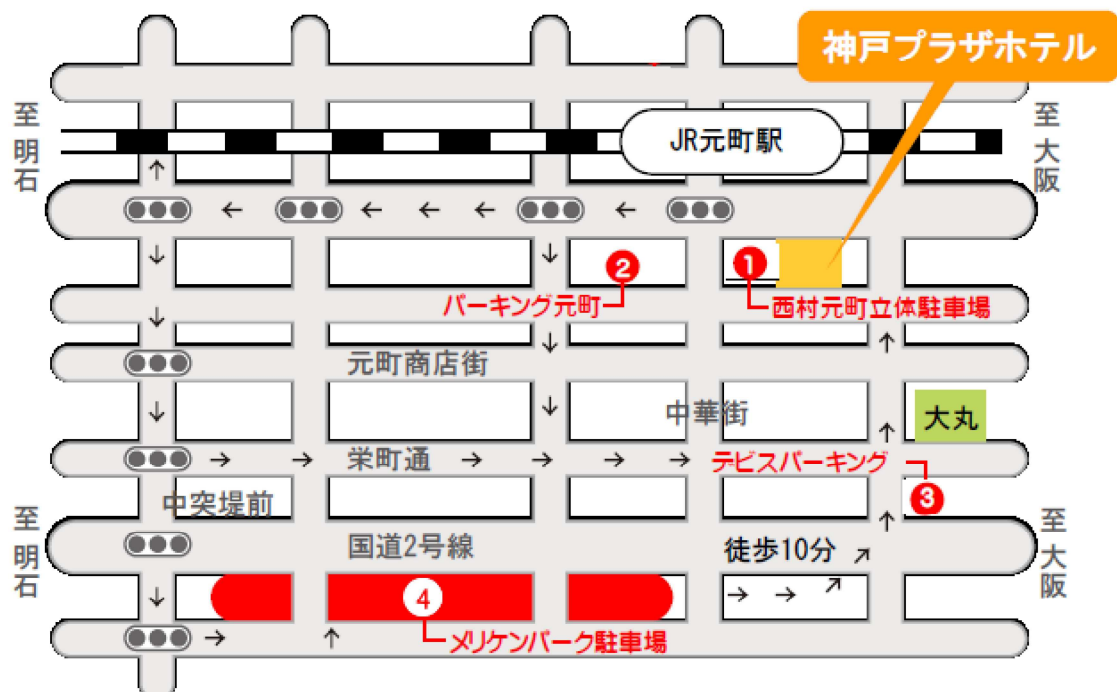

## 駐車場のご案内

## 提携駐車場

### ①西村元町立体駐車場

(ホテルの1軒西隣角)

- 【利用要件】  
フロントにて駐車券を発行いたします。
- 【営業時間】  
8:00~22:00
- 【車両制限】  
車高1.55m/車幅1.9m/長さ5.3m
- 【TEL】  
078-331-3775
- 【1泊料金】  
¥1,700(15:00~翌朝11:00)
- 【その他料金】  
上記時間外は、20分毎に200円加算  
されます。  
2泊以上される場合は、1泊料金1,700円×  
泊数にてご利用頂けます。  
営業時間内最大料金 平日最大1,400円/  
土・日・祝2,000円  
「駐車券」を提示することにより、営業時間  
内の入出庫が可能です。

### ②パーキング元町

(ホテルより徒歩約3分)

- 【利用要件】  
フロントに駐車券をご提示ください。
- 【営業時間】  
月~土8:00~23:00  
(日・祝日は22:00まで)
- 【車両制限】  
車高1.55m/車幅1.85m/長さ4.9m
- 【TEL】  
078-392-1975
- 【1泊料金】  
¥1,500(15:00~翌朝11:00)
- 【その他料金】  
上記時間外は、30分毎に¥300加算  
されます。